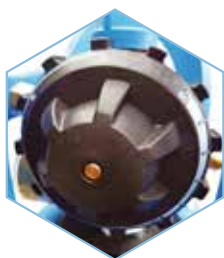

Albee™ Fly

Nosta juhlien tunnelmaa heliumpalloilla

ALbee™ Fly

Nyt heliumpallojen täyttö on helppoa.

Sisäänrakennettu säädin.

Kuminen täyttösuiutin foliopallojen täyttöön tulee kaasupullon mukana.

Portaaton virtauksensäädin.