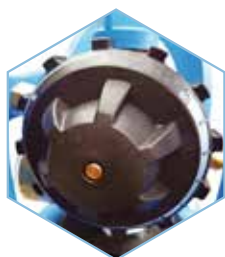

Albee™ Fly

Ge partyt ett lyft med
heliumballonger

ALbee™ Fly

En smidig lösning för fyllning av heliumballonger.

Inbyggt munstycke för enkel och säker fyllning av latexballonger.

Gummimunstycke för enkel fyllning av folieballonger medföljer.

Fjädrande flödesreglage.

Greppvänligt handtag gör flaskan lätt att ta med överallt.

Inbyggd innehållsmätare visar alltid hur mycket gas som finns kvar i flaskan.

Flask-storlek	Vikt full flaska	Antal fyllningar (latex Ø 30 cm)	Antal fyllningar (folie Ø 42 cm)
2,5 liter	5 kg	30 ballonger	10 ballonger
5 liter	10 kg	55 ballonger	20 ballonger
11 liter	20 kg	125 ballonger	45 ballonger